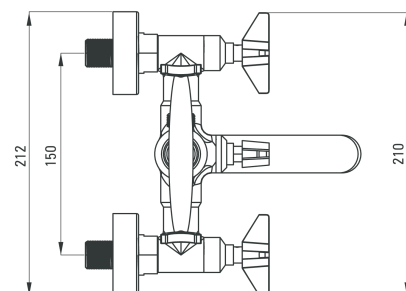

Temisto

Bateria wannowa z kompletem natryskowym

Oferta:

Kod

BQT 011D

Dane techniczne:

Typ mieszacza:	dwuuchwytywa
Przełącznik natrysku:	Tak
Typ przełącznika natrysku:	Mechaniczny
Klasa przepływu:	S - 15-19,8 l/min
Typ baterii:	ścienna
Grupa akustyczna:	I
Z kompletem natryskowym:	Tak
Zasięg wylewki:	170 mm

Cechy wybranego produktu

Tylko w wybranych salonach

Finalista Top Design 2020

Łazienka - **Wybór Roku 2020**

Must Have 2020

Główica o kącie obrotu 90°

Gwarancja 7 lat

Produkt projektowany

Serwis dojazdowy

Aerator w komplecie

Ruchomy Aerator -
Możliwość pokierowania strumieniem wody

Dodatkowe informacje

- długość węża natryskowego 150cm