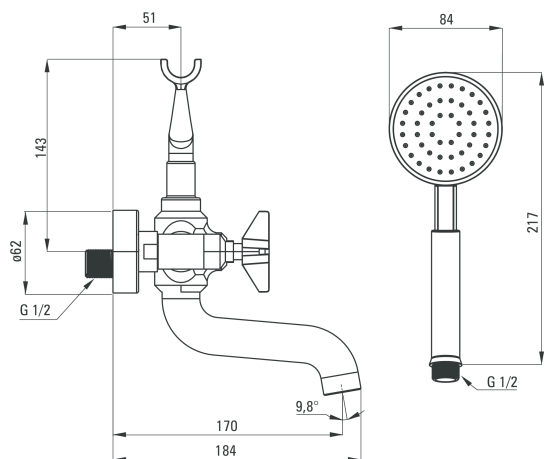

Temisto

Bateria wannowa z kompletem natryskowym

Oferta:

Kod

BQT 011D

Dane techniczne:

Typ mieszacza:	dwuuchwytywa
Przełącznik natrysku:	Tak
Typ przełącznika natrysku:	Mechaniczny
Klasa przepływu:	S - 15-19,8 l/min
Typ baterii:	ścienna
Grupa akustyczna:	I
Z kompletem natryskowym:	Tak
Zasięg wylewki:	170 mm

Cechy wybranego produktu

Tylko w wybranych salonach

Finalista Top Design 2020

Łazienka - **Wybór Roku 2020**

Must Have 2020

Główica o kącie obrotu 90°

Gwarancja 7 lat

Produkt projektowany

Serwis dojazdowy

Aerator w komplecie

Ruchomy Aerator -
Możliwość pokierowania strumieniem wody

Dodatkowe informacje

- długość węża natryskowego 150cm